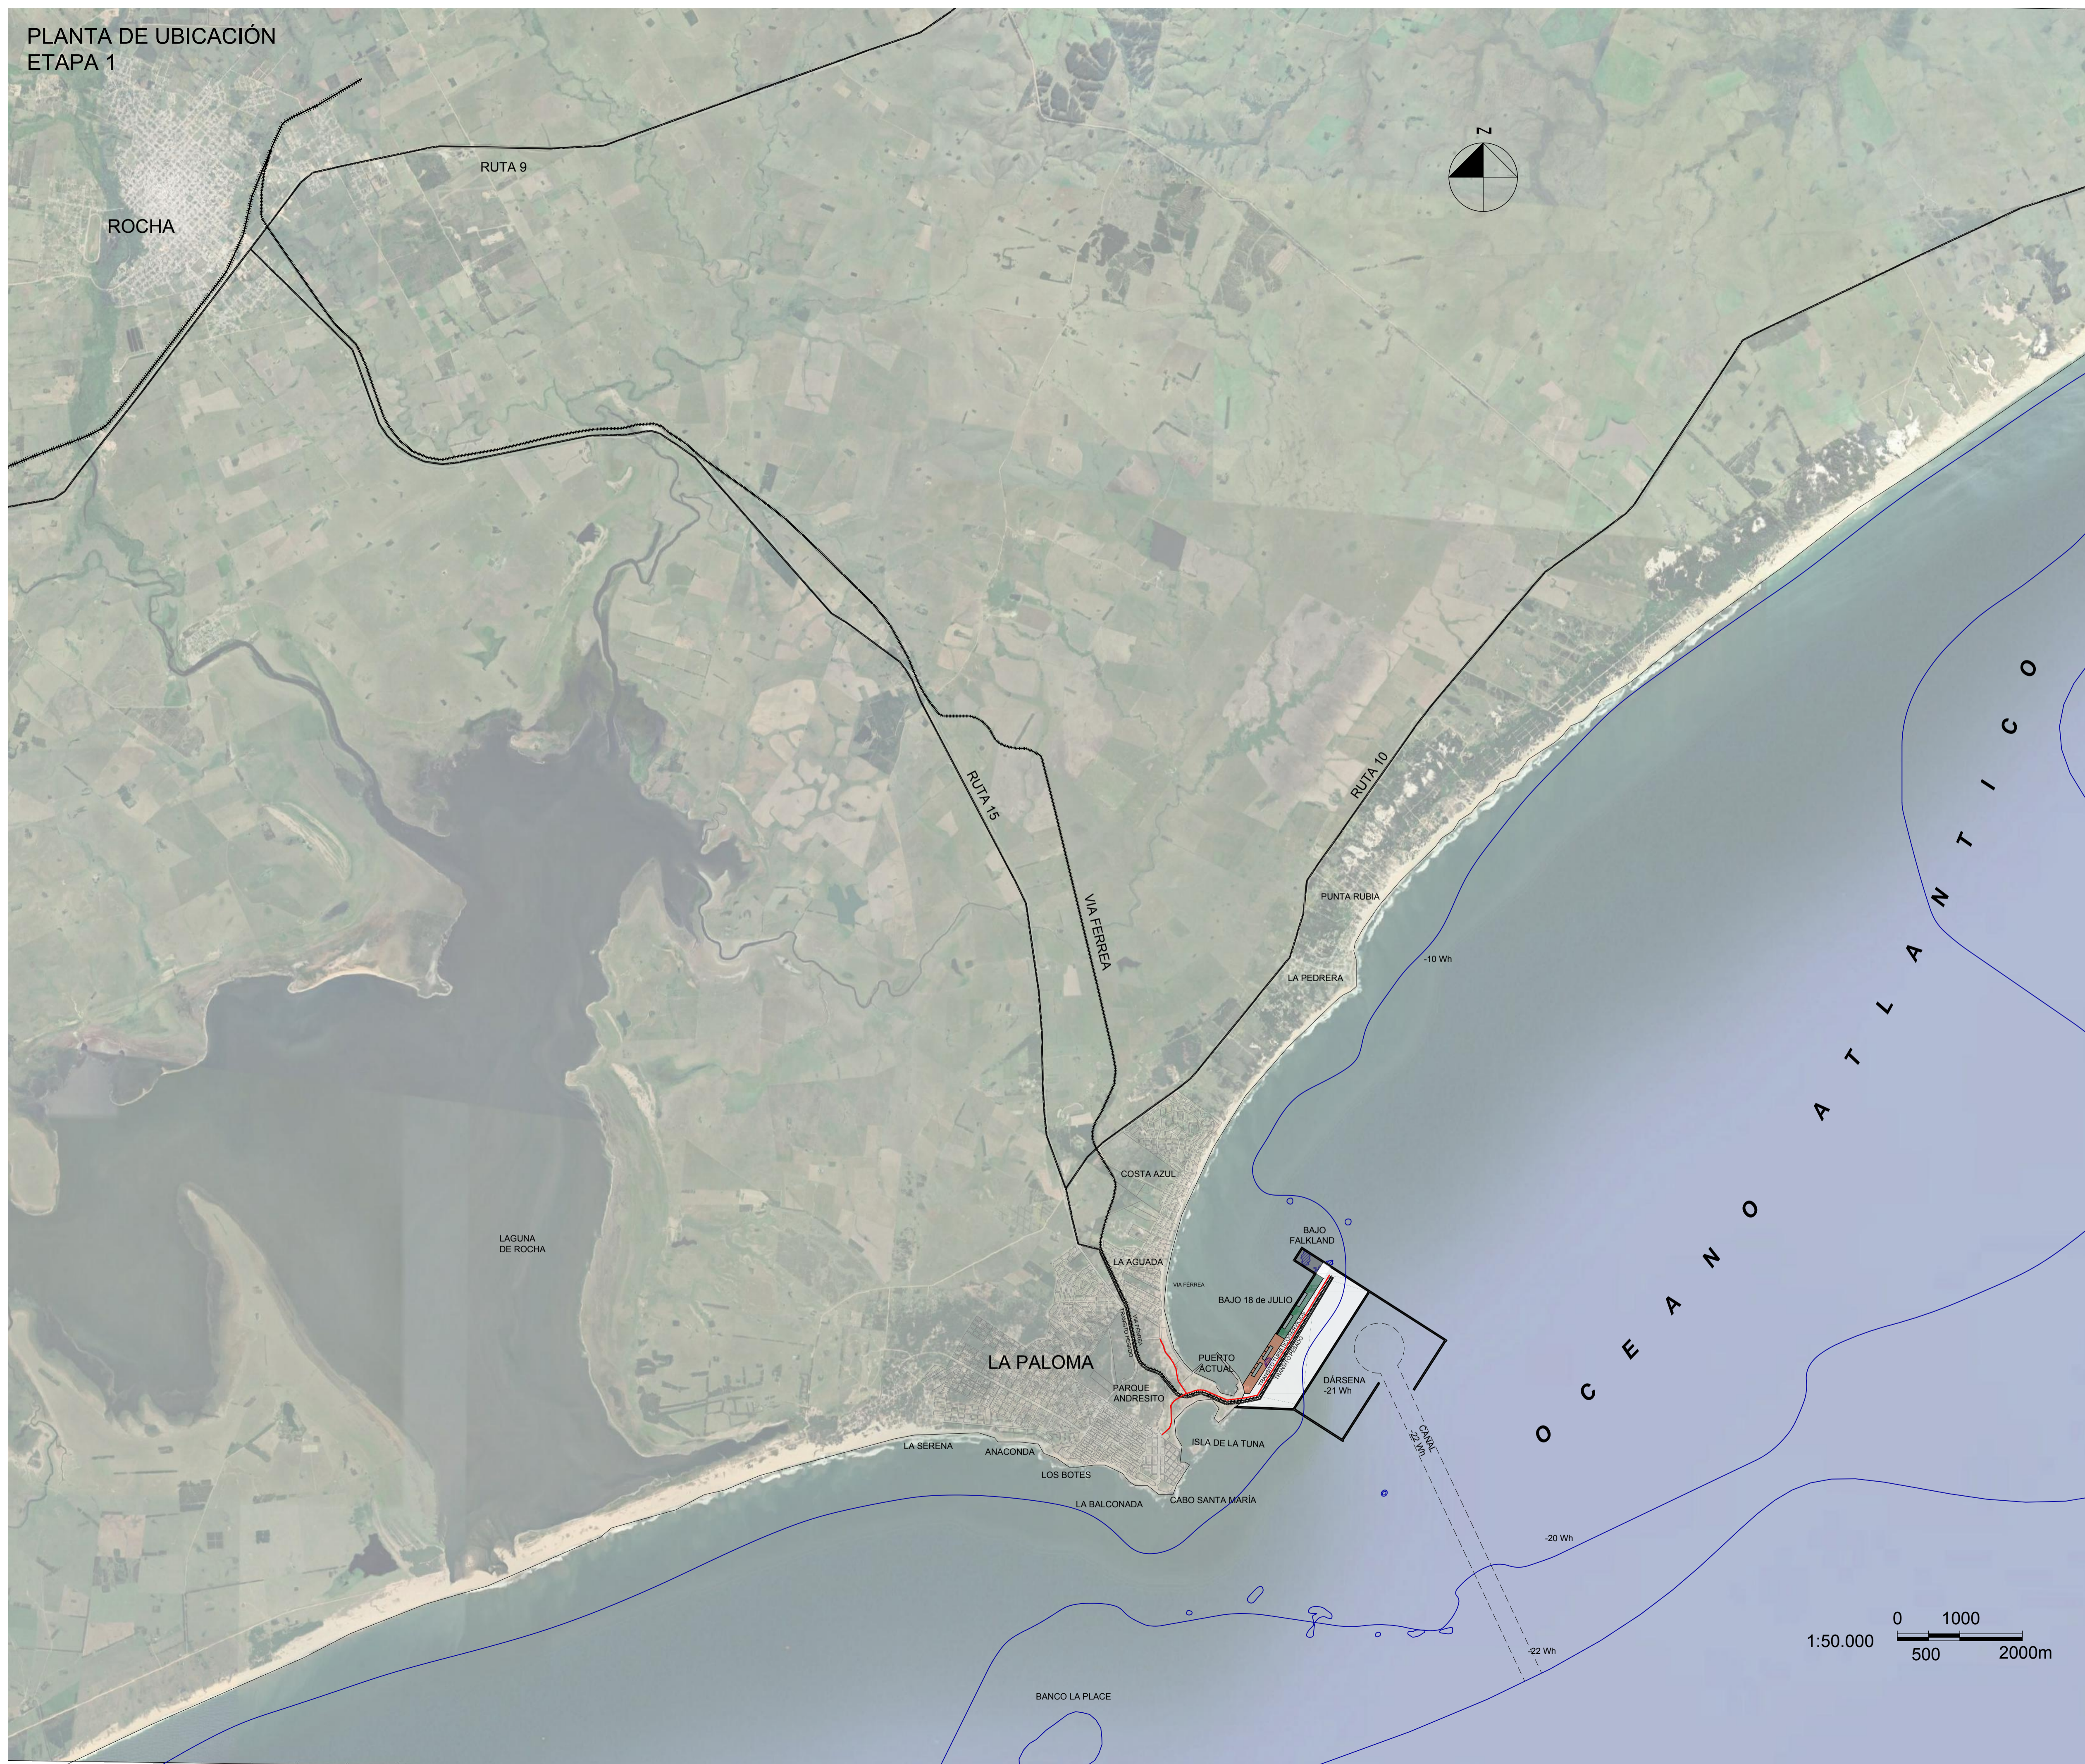

PLANTA DE UBICACIÓN
ETAPA 1

LA PALOMA HUB
ETAPA 1
PLANTA DE UBICACIÓN

ESCALA : 1:50000
JULIO 2022